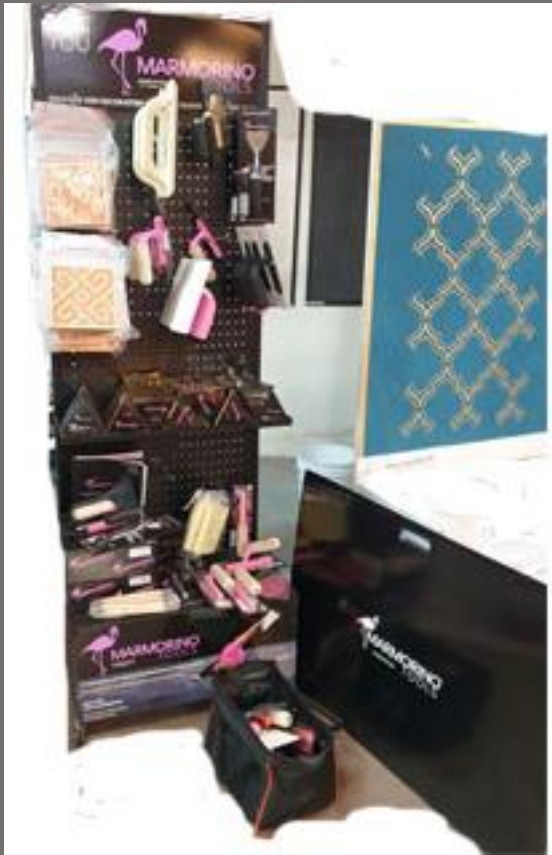

TERRE DU MONDE

Fabricant & Distributeur

CATALOGUE OUTILS

Dans ce catalogue vous trouverez des nouveaux outils que nous mettons en ventes, ainsi que des pochoirs avec leurs prix.

DECOR LIGHT 240X100

REF :25170